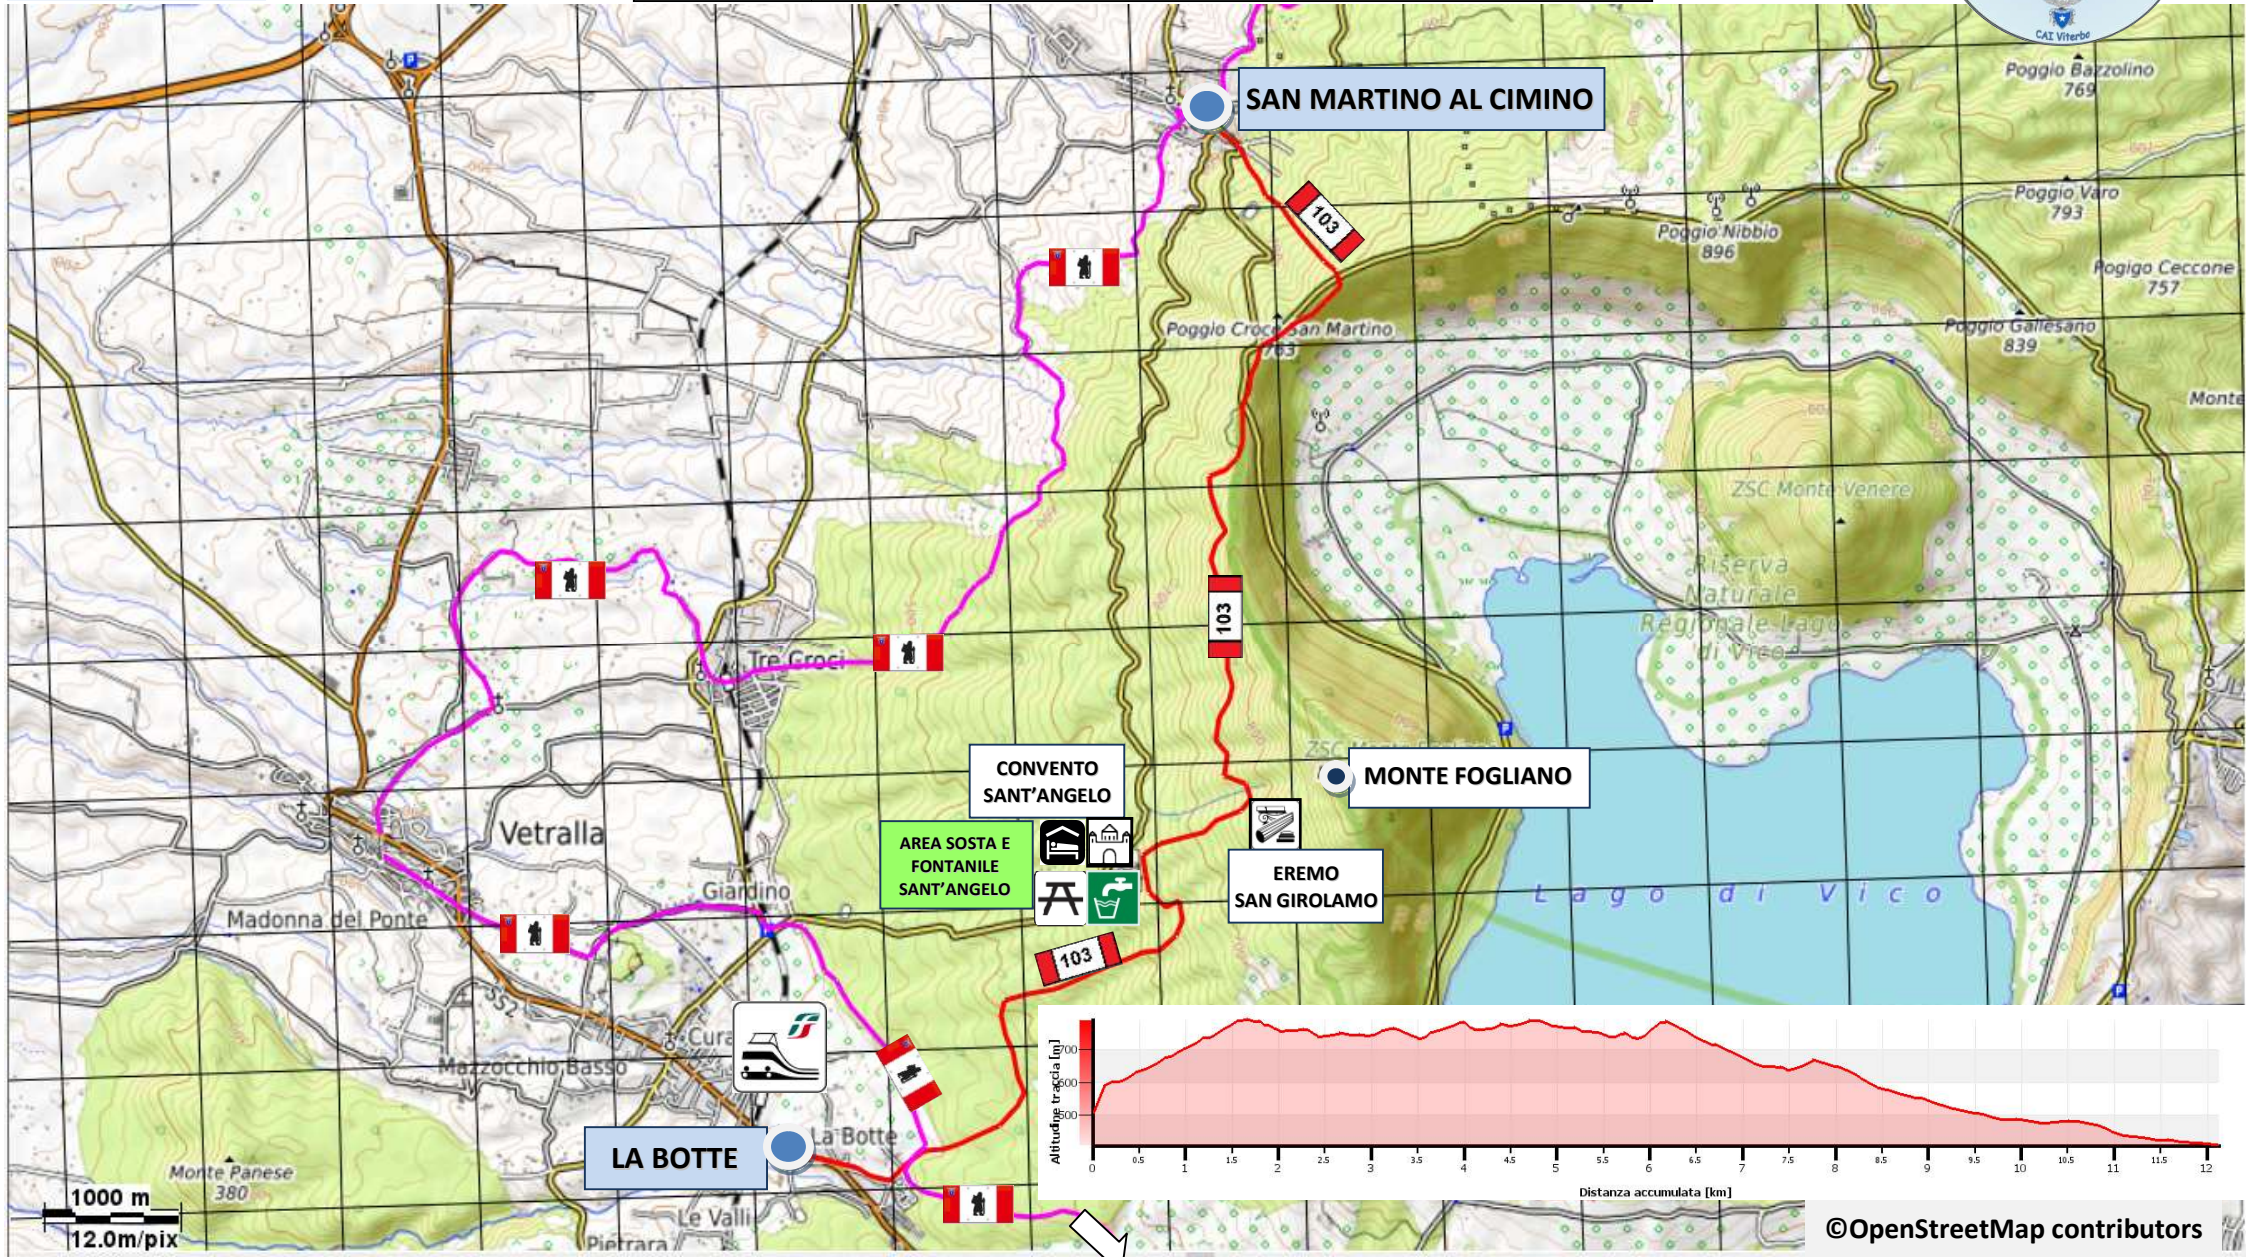

Club Alpino Italiano - Sezione di Viterbo

CAMMINO TUSCIA 103

QUARTA TAPPA : SAN MARTINO AL CIMINO – LA BOTTE

1000 m
12.0m/pix

Per CAPRANICA

©OpenStreetMap contributors